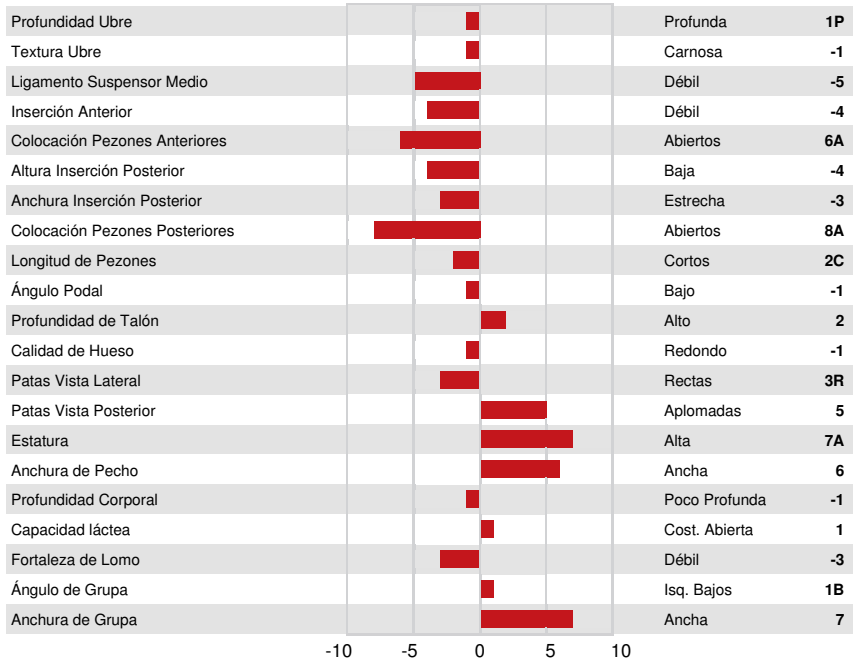

DE-SU ACROBATE

MS HUE TANGO 57644 VG-86-2YR-USA 3*

MR WELCOME HILL TANGO

LOOKOUT PESCE EPIC HUE VG-86-3YR-USA 3*

GENERATIONS EPIC

COOKIECUTTER MOM HUE VG-88-2YR-CAN 21*

GMACE LPI +3035 PRO$ 1206

DPF RDF BLF CNF BYF CVF HH1F HH2F HH3F HH4F HH5F HH6F HCDF HMWF

Num.Reg #: HOCANM12434514

aAa: 234156

DMS: 234,123

Nacimiento: 01/03/2016

Kappa Caseina: BB

Beta Caseina: A2A2

PRODUCCION		222 Rebaños	685 Hijas	93% Rep.	GMACE 24* APR				
Leche kg	467	Grasa kg	57	Grasa %	+0.35	Proteína kg	41	Proteína %	+0.23
Eficiencia de Conversión	100	RMC	97	Eficiencia Metano					

SALUD Y REPRODUCCIÓN		Immunity 99	
Vida en el Rebaño	101	Inmunidad crías	100
Células Somáticas	98	Facilidad de Parto	101
Fertilidad Hijas	104	Facilidad Parto de las Hijas	108
Cond. Corporal	103	Velocidad Ordeño	99
Resist. Mastitis.	104	Temperamento	96
Persistencia de la lactación	97	Resistencia a Enfermedades Metabólicas	102

TIPO		133 Rebaños	368 Hijas	88% Rep.	GMACE 24* APR	
Tipo	-3	Fortaleza Lechera		2		
Sistema Mamario	-6	Grupa		3		
Patas	1					

MS HUE TANGO 57644
DAM